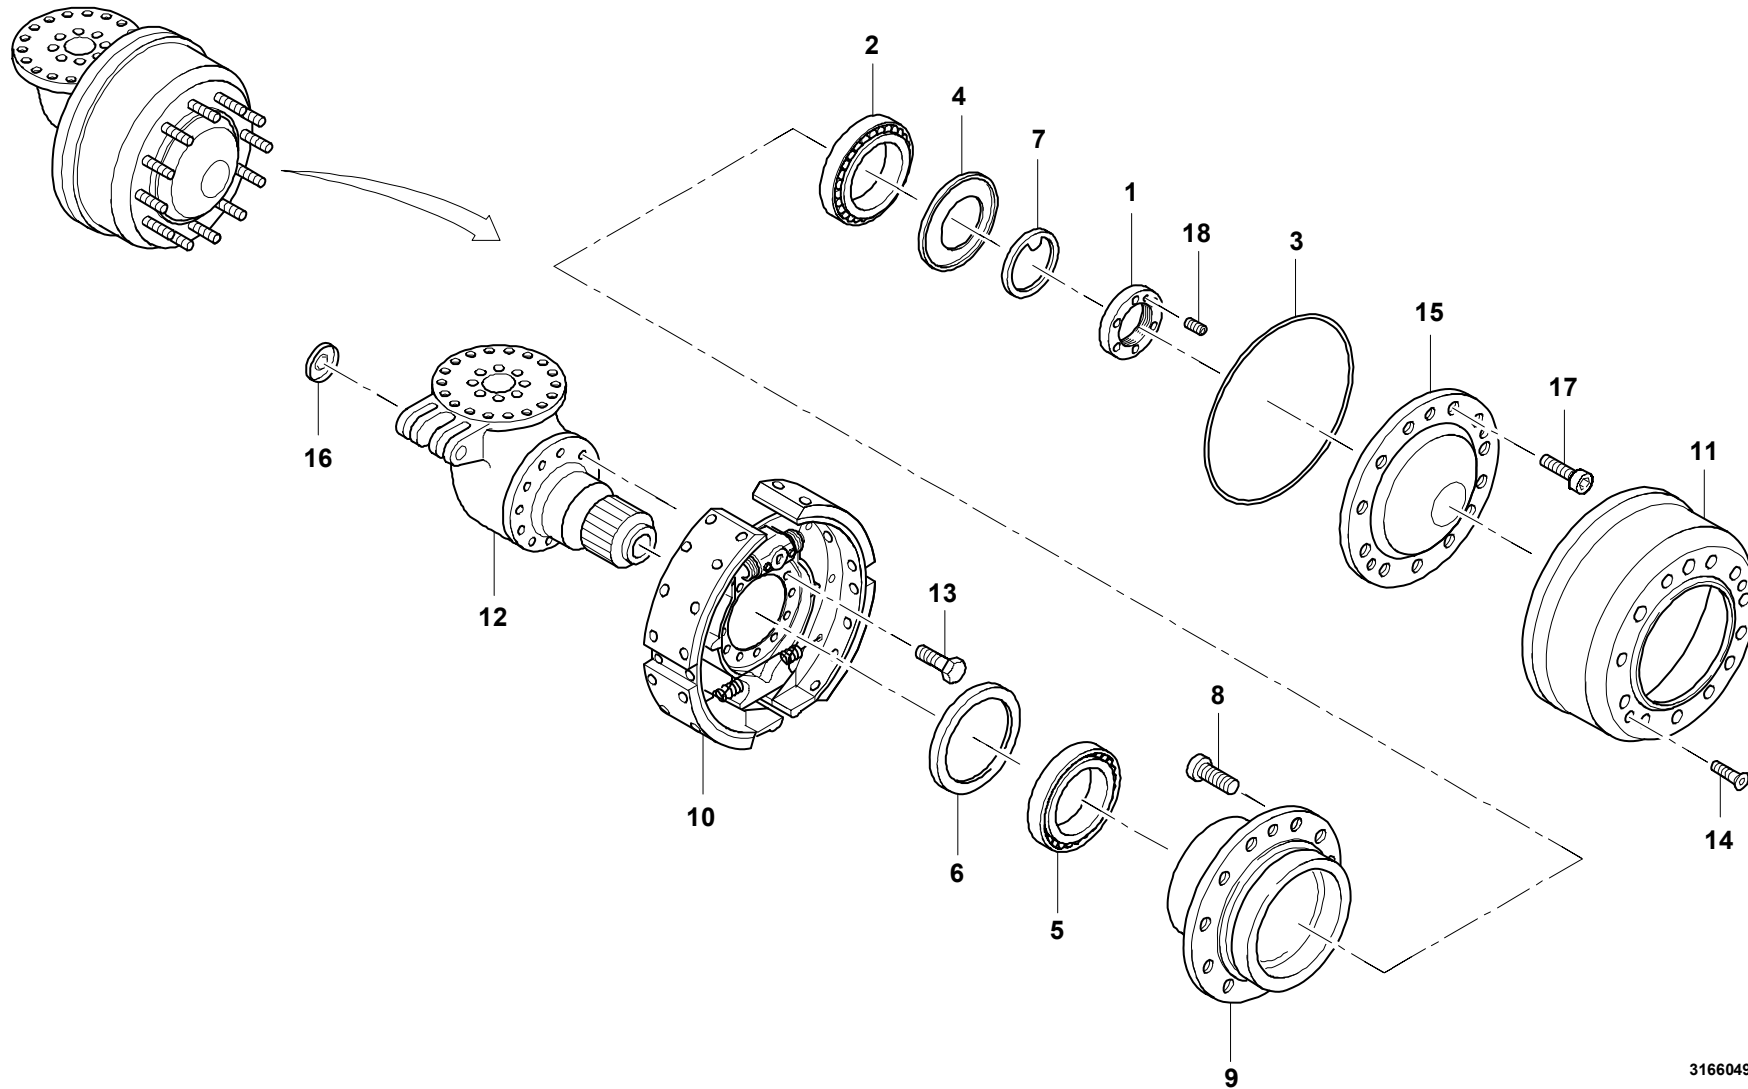

GROVELAUFRAD
RUNNING WHEELBILDТАFEL
PICTORIAL DISPLAY**GMK 6300**
BE 506
G 061

05.10

3166049-ETL A

1/1

3166049-A-BL01-0510-0000